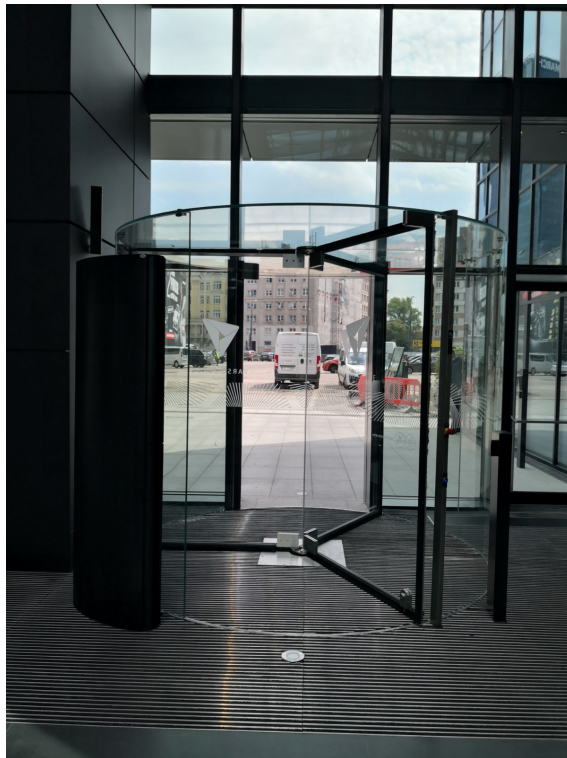

VARSO, Warszawa

Referencje