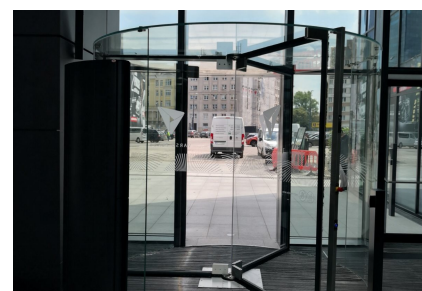

### Referencje

Naprawdę całoszklane drzwi obrotowe zostały zainstalowane w kompleksie VARSO, przy ul. Chmielnej w Warszawie. Oddane do użytkowania obydwie niższe budynki kompleksu zostały zaprojektowane przez pracownię [HRA Architekci](#). Projektanci wybrali całoszklane drzwi obrotowe Crystal Tourniket i usunęli z nich wszystkie zbędne elementy nie wykonane ze szkła. Efekt oceńcie Państwo sami.